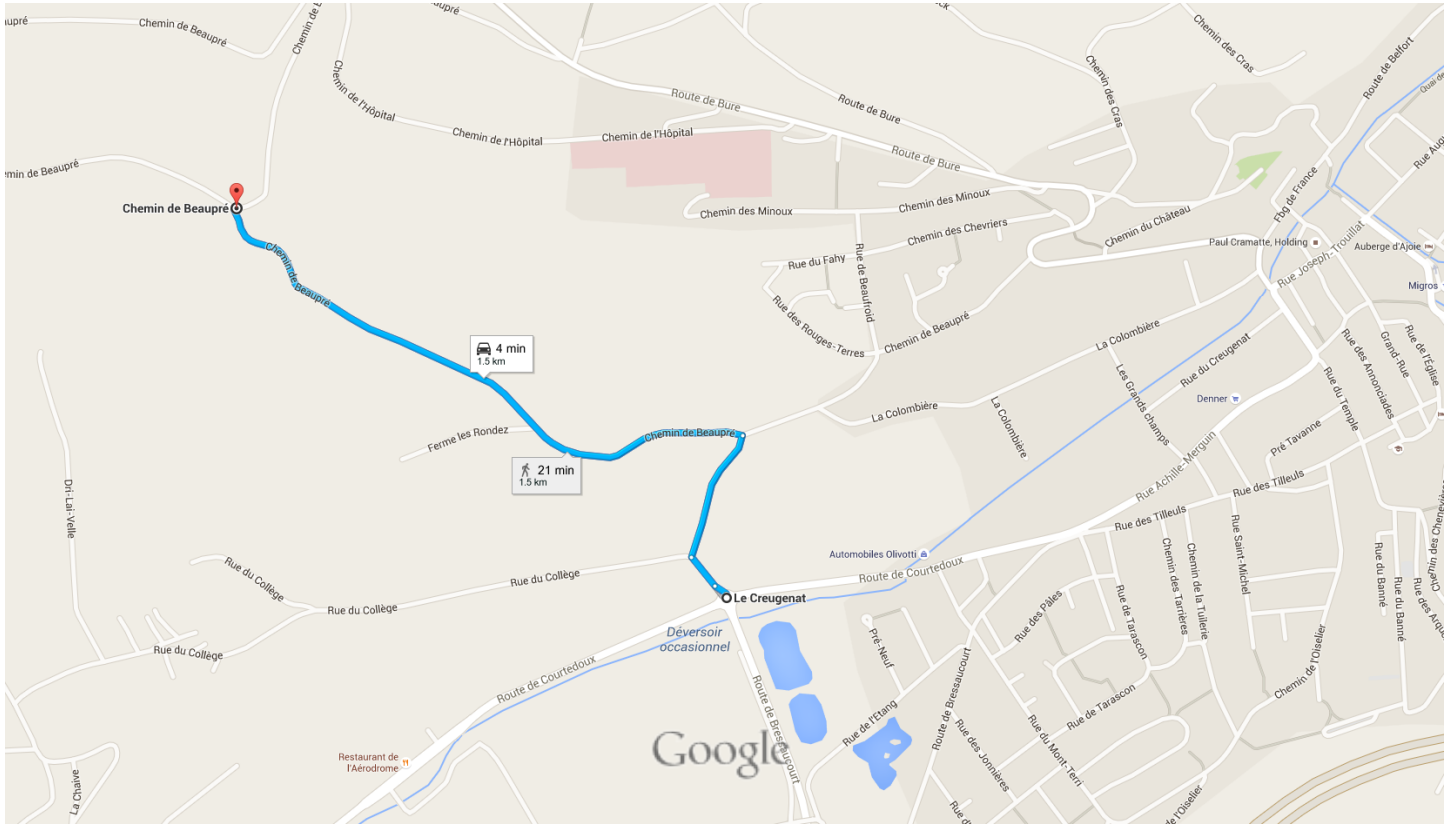

Google

Le Creugenat à Chemin de Beaupré, 2900 Porrentruy

En voiture 1,5 km, 4 min

Pour aller au rucher école de Porrentruy

Données cartographiques ©2015 Google 100 m

 via Chemin de Beaupré

**4 min**

4 min sans circulation ·

1,5 km

Détails